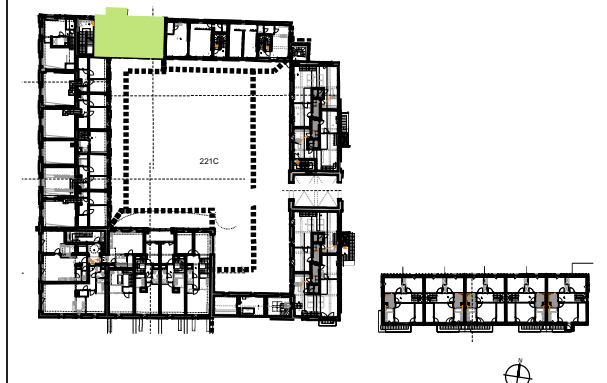

WASSEIGES

"La ferme du château"

1er étage

TOTAL SURFACE BRUTE	84.2m²
Terrasse	4.0m ²
TOTAL SURFACE	88.2m²

ORIENTATION : NORD-SUD

2 CHAMBRES

C - 11

Ind : A 21 avril 2022

F : Fenêtre GC : Garde-corps
 PF : Porte fenêtre HA : Hauteur d'allège

MOBILIER NON FOURNI.

AGENCEMENT CUISINE ET SALLE DE BAIN A TITRE D'EXEMPLE.

SURFACES ET DIMENSIONS (DISTANCES ENTRE MURS AVANT PLAFONNAGE) DONNÉES À TITRE INDICATIF