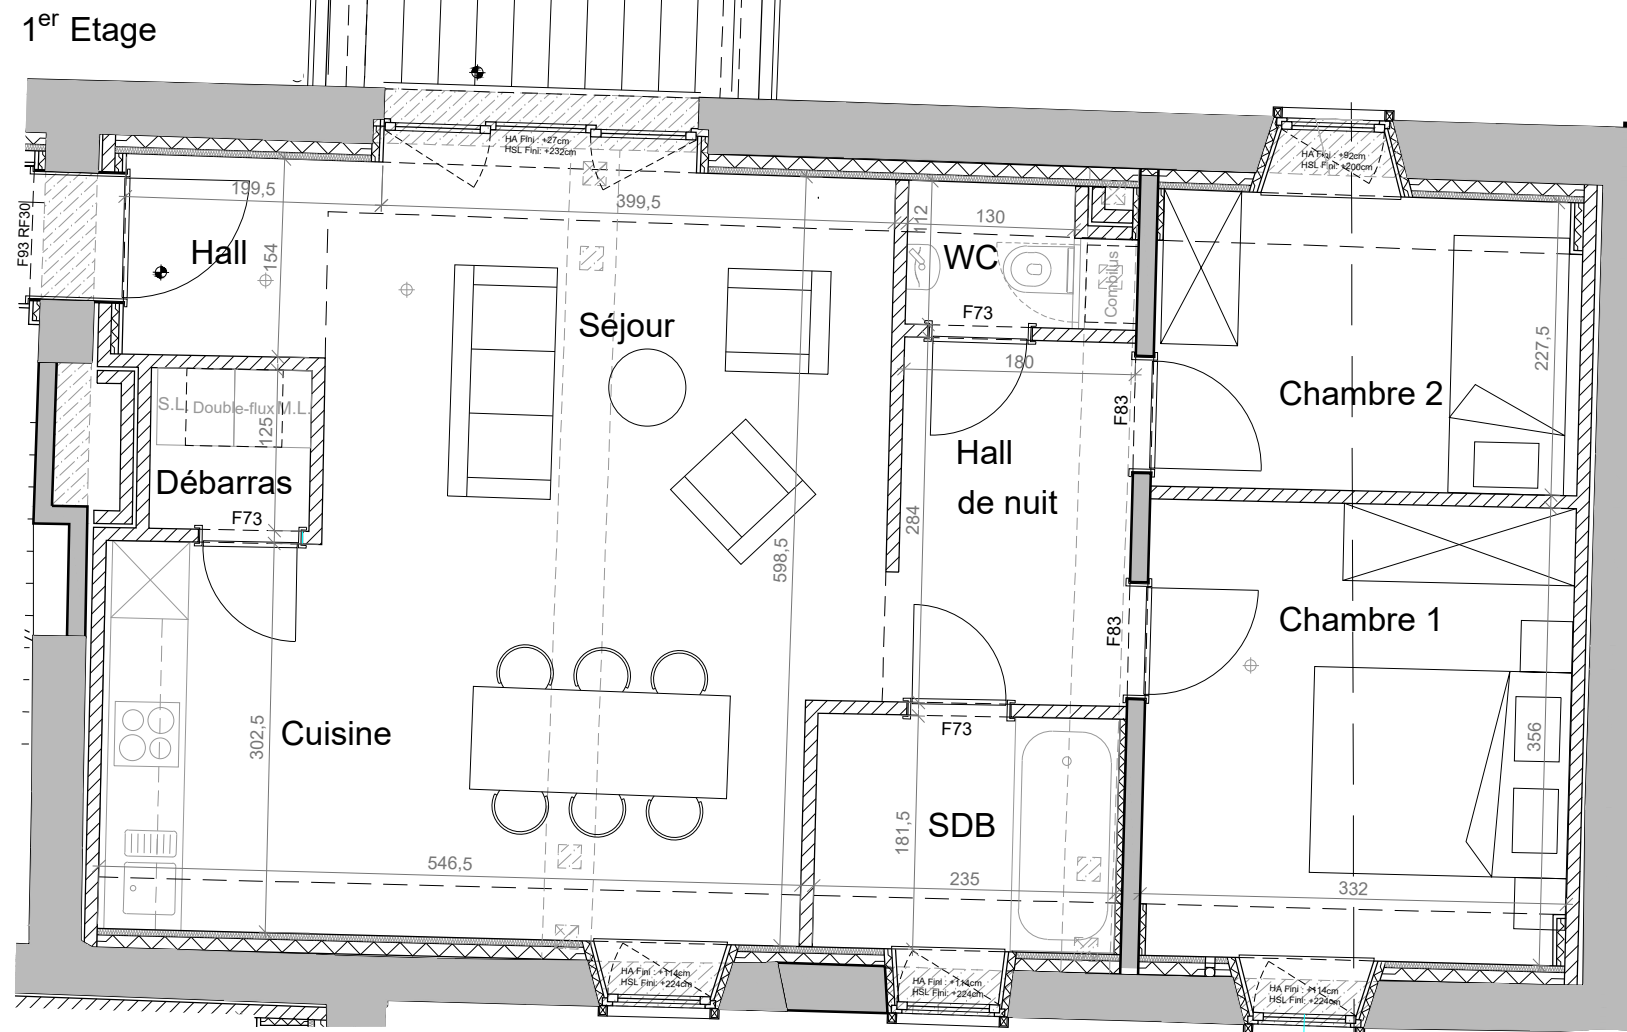

WASSEIGES

"La ferme du château"

1er étage

TOTAL SURFACE BRUTE	84.2m²
Terrasse	4.0m ²
TOTAL SURFACE	88.2m²

ORIENTATION : NORD-SUD

2 CHAMBRES

C - 11

Ind : A 21 avril 2022

F : Fenêtre GC : Garde-corps
 PF : Porte fenêtre HA : Hauteur d'allège

MOBILIER NON FOURNI.

AGENCEMENT CUISINE ET SALLE DE BAIN A TITRE D'EXEMPLE.

SURFACES ET DIMENSIONS (DISTANCES ENTRE MURS AVANT PLAFONNAGE) DONNÉES À TITRE INDICATIF