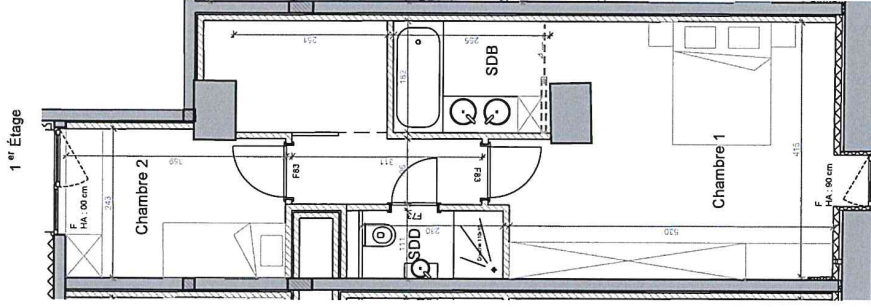

WASSEIGES
"La ferme du château"

Rez-de-Chaussée

TOTAL SURFACE BRUTE	122.9m²
Terrasse	8.9m ²
TOTAL SURFACE	131.8m²
Jardin	73.8m ²

ORIENTATION : SUD

3 CHAMBRES

B - 02

Ind : A

14 avril 2017

F : Fenêtre GC : Garde-corps
PF : Porte fenêtre HA : Hauteur d'allège

MOBILIER NON FOURNI.

AGENCEMENT CUISINE ET SALLE DE BAIN A TITRE D'EXEMPLE.

SURFACES ET DIMENSIONS (DISTANCES ENTRE MURS AVANT PLAFONNAGE) DONNÉES A TITRE INDICATIF