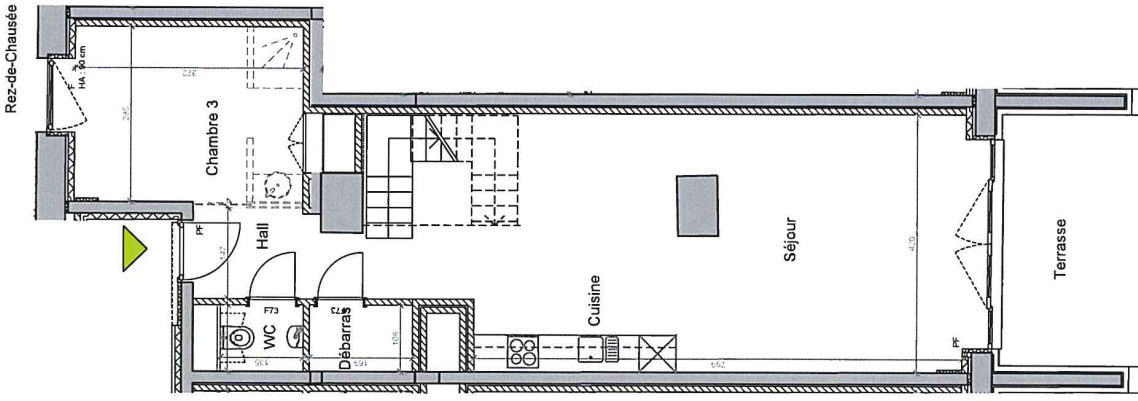

WASSEIGES
"La ferme du château"

Rez-de-Chaussée

TOTAL SURFACE BRUTE	122.9m²
Terrasse	8.9m ²
TOTAL SURFACE	131.8m²
Jardin	73.8m ²

ORIENTATION : SUD

3 CHAMBRES

B - 02

Ind : A

14 avril 2017

F : Fenêtre GC : Garde-corps
PF : Porte fenêtre HA : Hauteur d'allège

MOBILIER NON FOURNI.

AGENCEMENT CUISINE ET SALLE DE BAIN A TITRE D'EXEMPLE.

SURFACES ET DIMENSIONS (DISTANCES ENTRE MURS AVANT PLAFONNAGE) DONNÉES A TITRE INDICATIF